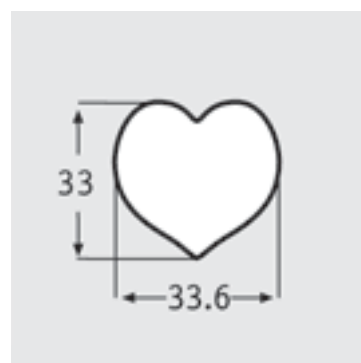

Vizirettes les formes disponibles

911100

911200

911300

911400

Vues spéciales pour petite série

Impression en quadrichromie couleurs alimentaire sur chocolat blanc uniquement.
 Ce type de chocolat est pour de petites séries minimum 15 pièces et maximum 150 pièces.